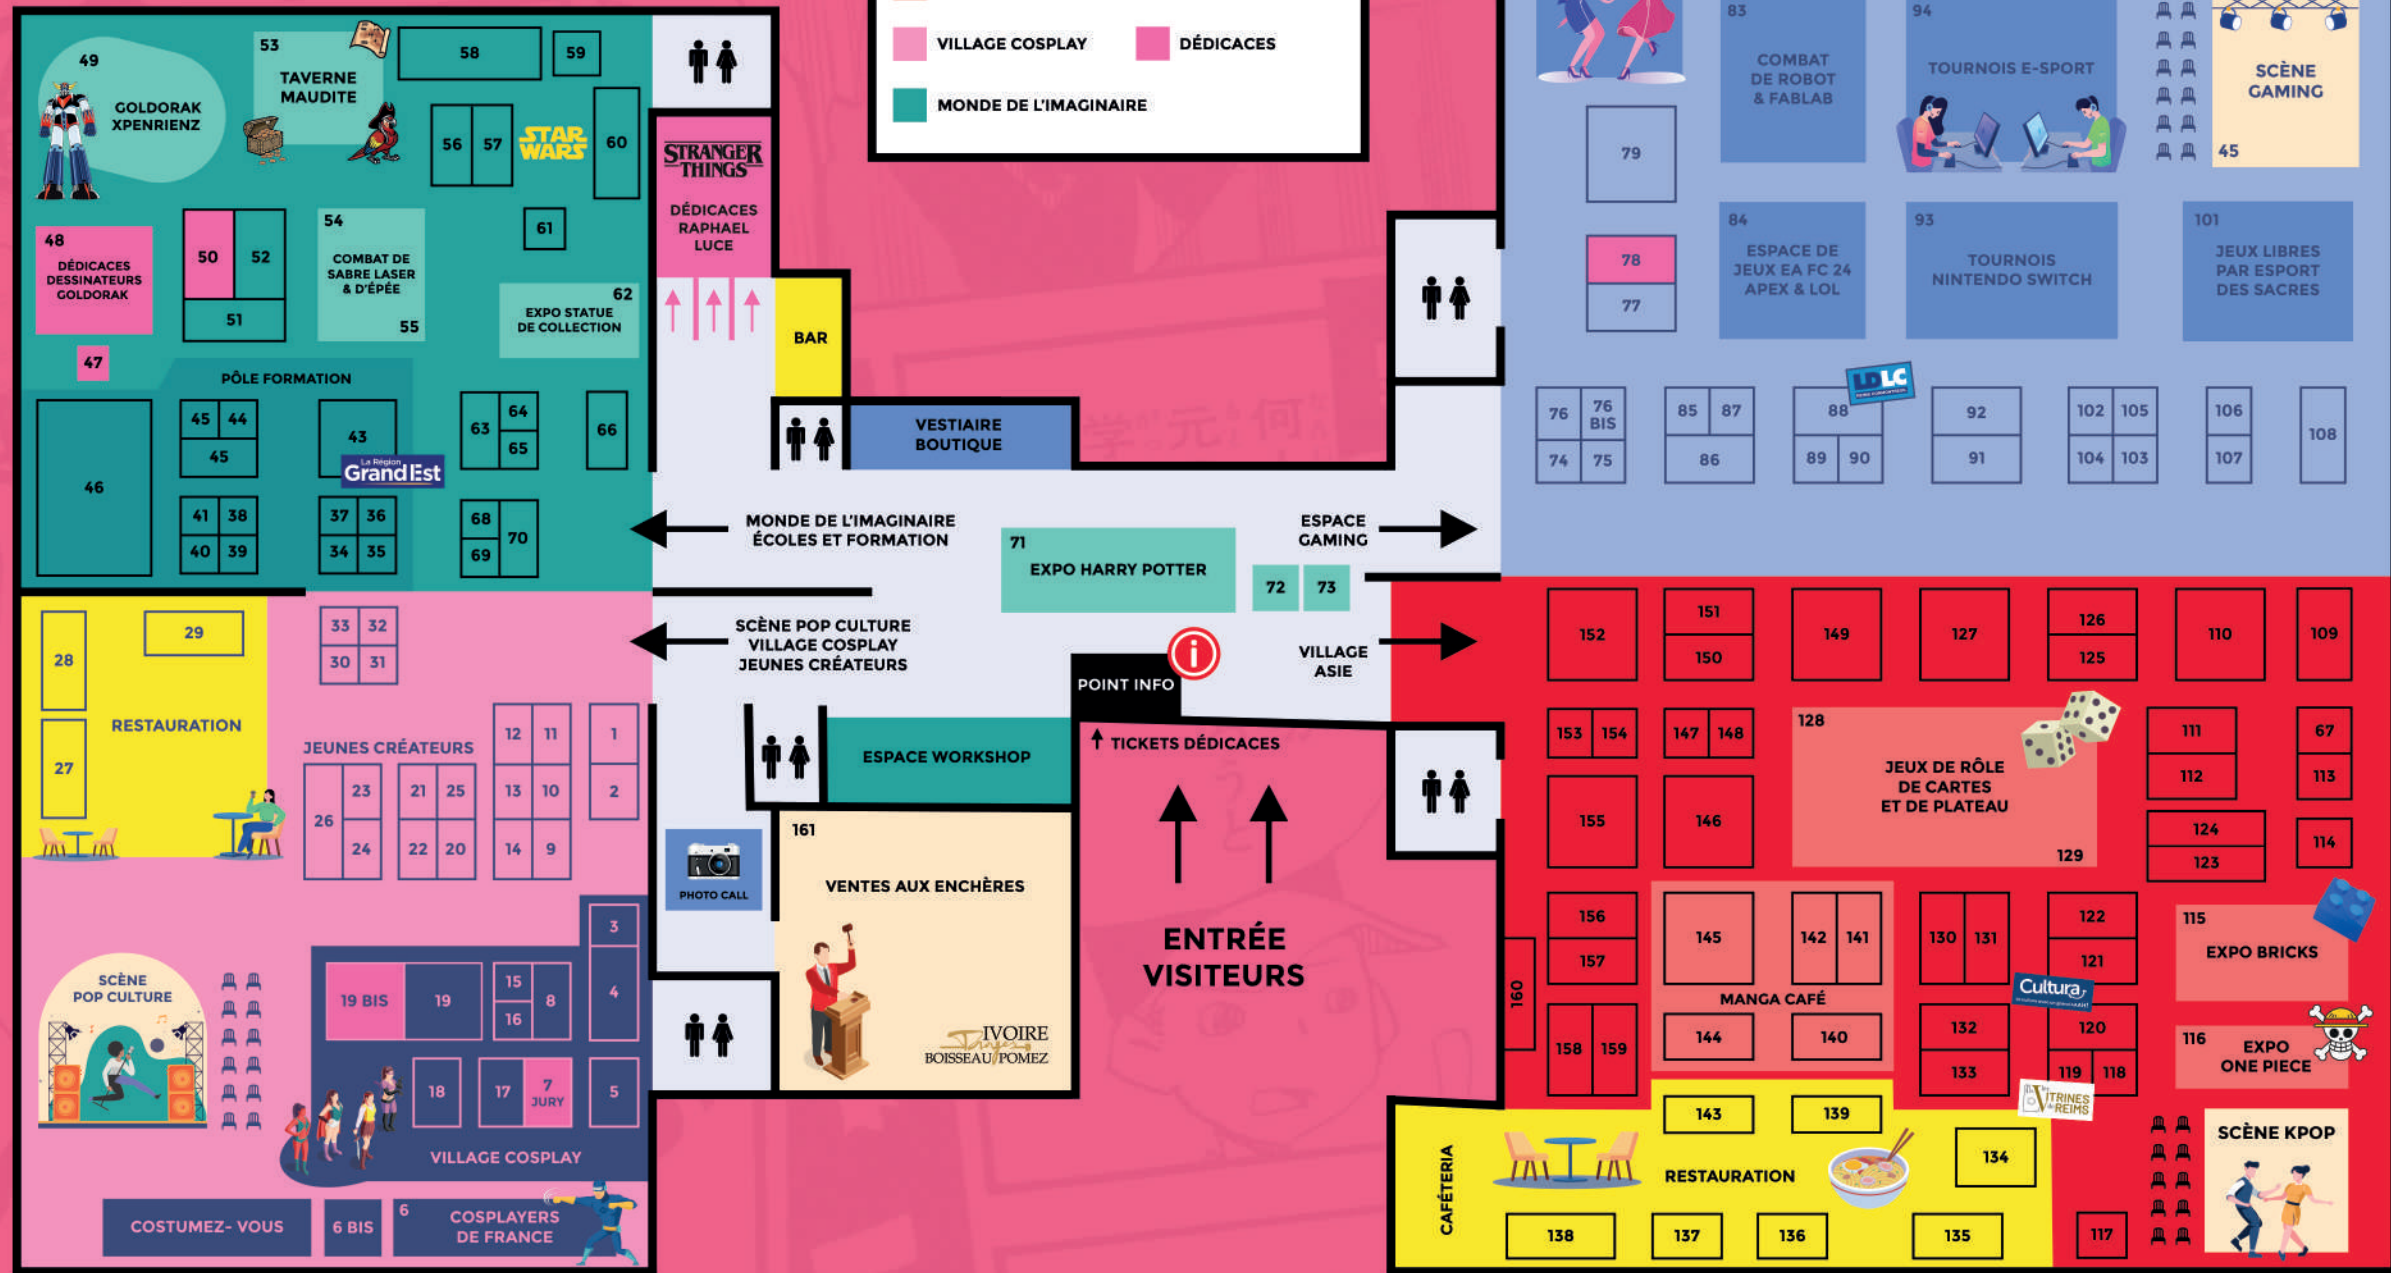

GAME'IN REIMS

LISTE DES EXPOSANTS

501st FRENCH GARRISON	52	LA PALEUR DES LYS	37
6NES.ART	32	LA PETITE MALLE CAFE JEUX	129
ACADEMIE DE L'ASIE	156	LA PIÈCE UNIQUE CHARLEVILLE	142
AMBITION D'ART	153	LA TAVERNE MAUDITE	53
ANKA-POSTERS	123	LDLC REIMS CORMONTREUIL	88
ANNA KAREN	25	LE TEMPS DES PLANTES	6 bis
ANTENNE SMV	45	LED T-SHIRT JAPAN LIU YIQING	154
ARCADE MAKERS	92	LES BOUILLES GEEK	34
ARMÉE DE TERRE / 61 RA	40	LES DELICES DE LA FÊTE	158
ASROTH DESIGN	69	LES MIAOU BIJOUX	9
ATELIER MISSCHAINA	2	LES MIGNONSTRES	13
ATELIER NSFX	70	LES VITRINES DE REIMS	119
ATHMILCUSTOM	12	LILIAN MANGARD	22
ATOUGEEK	146	LITTLE TAILOR CAT	5
AUX PORTES DE L'IMAGINAIRE	128	LOVECRAFT ASSO	19
BAZ'ART BRICK	48	LUDIGOODIES	126
BIBLIOTHEQUES DE REIMS	140-144	MADAME HAORI	15
BIG GAMING	80	MAGICAL INDUSTRY TOUR	46
BOIS E CIE	68	MAGNETIC POSTER	118
BULLES DE POILS	4-8	MAISON FRANCAL	72
BULLES DE STAR WARS	58	MANIA TOYS COLLECTOR	57
CESI ECOLE D'INGENIEURS	42	MATELY	84
CHAMPARD'N BRICKS	115	MATOS AND GAMES	75
CHARX PHOTO	61	MAXNOMIC	86
CHAUDRON D'OR - SUCRES DELICES	77	MEGAPOLIS	125
CHEZ JULES	98	MELLE SUE	23
CONFRIERIE DE LA TABLE BASSE	60	MEYUU & M. PRETENDS	10
CONNAISSANCE DU JAPON	159	MISTER MANGO	35
COSPLAY CREATION	17-18	MJM GRAPHIC DESIGN	44
COSPLAYERS DE France	6	MODJAPAN	150
CULTURA	120-121	MON CADEAU PERSO	160
CULTURE EVASION	147	MOONVERSE	117
CULTURE GEEK	97	MOULIN-COMICS	90
CYANOCITTA STUDIO	65	MUSEE ONE-PIECE-PASSION	116
DAELYS ART	3	MYSSTRAL	20
DARK TROOPERS SQUAD	56	NIHON NO SEKAI	124
D'ENCRE ET D'OS	36	OGO FRANCE	102
DORAGONKOI	66	OKAMI NO ENKAI	143
DREMMWEL	51	OKONOMIYAKI	136
DUPONT CHURROS CREPES	108	OMSI CITURA	107
EASY CASH	89	ONLY FOOD FACTORY	28
EFFOR	39	ORCUSA	76 bis
ESPORT DES SACRES	101	ORIGAMIGNE	31
EVYWELL AUX MAINS D'ARGENT	21	OSAKA COOKING	137
EXCALIBUR CHAMPAGNE	55	PAIHEME STUDIO	111
EXPOSITION HARRY POTTER	71	PANDANIME	133
FANELIA	26	PETIT KONBINI	145
FAT CAT FACTORY	22	PIX'AILES	33
FRAICH BURGER	27	PLUME ET BULLE	141
FRANCK'S DELICIOUS HOT DOG	29	POLARIS	155
FUDU	109	PORT AMELIE	30
G-ARTZ	11	PRISMALICE	74
GENDARMERIE NATIONALE	38	R2 BUILDERS FRANCE	59
GERO JAPAN	87	REGION GRAND EST / MISSION LOCALE	43
GOLDEN MONKEY 92	134-135-139	REIMS DES JEUX	128
GOUPE PWA	79	REIMS RANDOM DANCE	117
GRAV'STYLE	1	REIMS RAYONNEMENT INTERNATIONAL	157
GRIM ARTIST	24	REPLIQUA.COM	127
GUERLIN ROUGIER & PLE	130	RETROGAMES 21	100
HANDFABDREAM	14	SABRE LASER REIMS	54
HAPPY GOODIES JAPAN	96	SANTA SKIN ART	106
HELIOS CREW	117	SBCTECH	83
HERO3DWORLD	103	SEDO	82
HIKARI	152	SHIN SEKAI	151
ICHISAN	122	SHOW ME YOUR GEEK L'EXPO	62
INCARNATIS	113	SKIP CUBING	105
INFO JEUNES GRAND EST	43	SLY JAPANIME	131
INGAMING	81	SNACKS ASIE	63
IVOIRE TROYES BOISSEAU-POMEZ	161	SWITCH IN REIMS	93
JAPAN LEMON	110	TASHIGI WORKSHOP	16
JAPAN STREET FOOD	76-138	TCP THIERRYCUSTOM	64
JAPANSNACK.FR	112	THE DARK EYES	112 bis
JC GEEK	91	TOYOTA REIMS	73
JOUECLUB REIMS	114	UNIVERS COMICS	85
KIM CALLIGRAPHIE	148	WIN SPORT SCHOOL	41
KIRAKISHOU	149	YAMDA	104
LA BOUTIQUE GAMING PAMELA	99		

ESPACE TOURNOIS E-SPORT HALL 2

SAMEDI